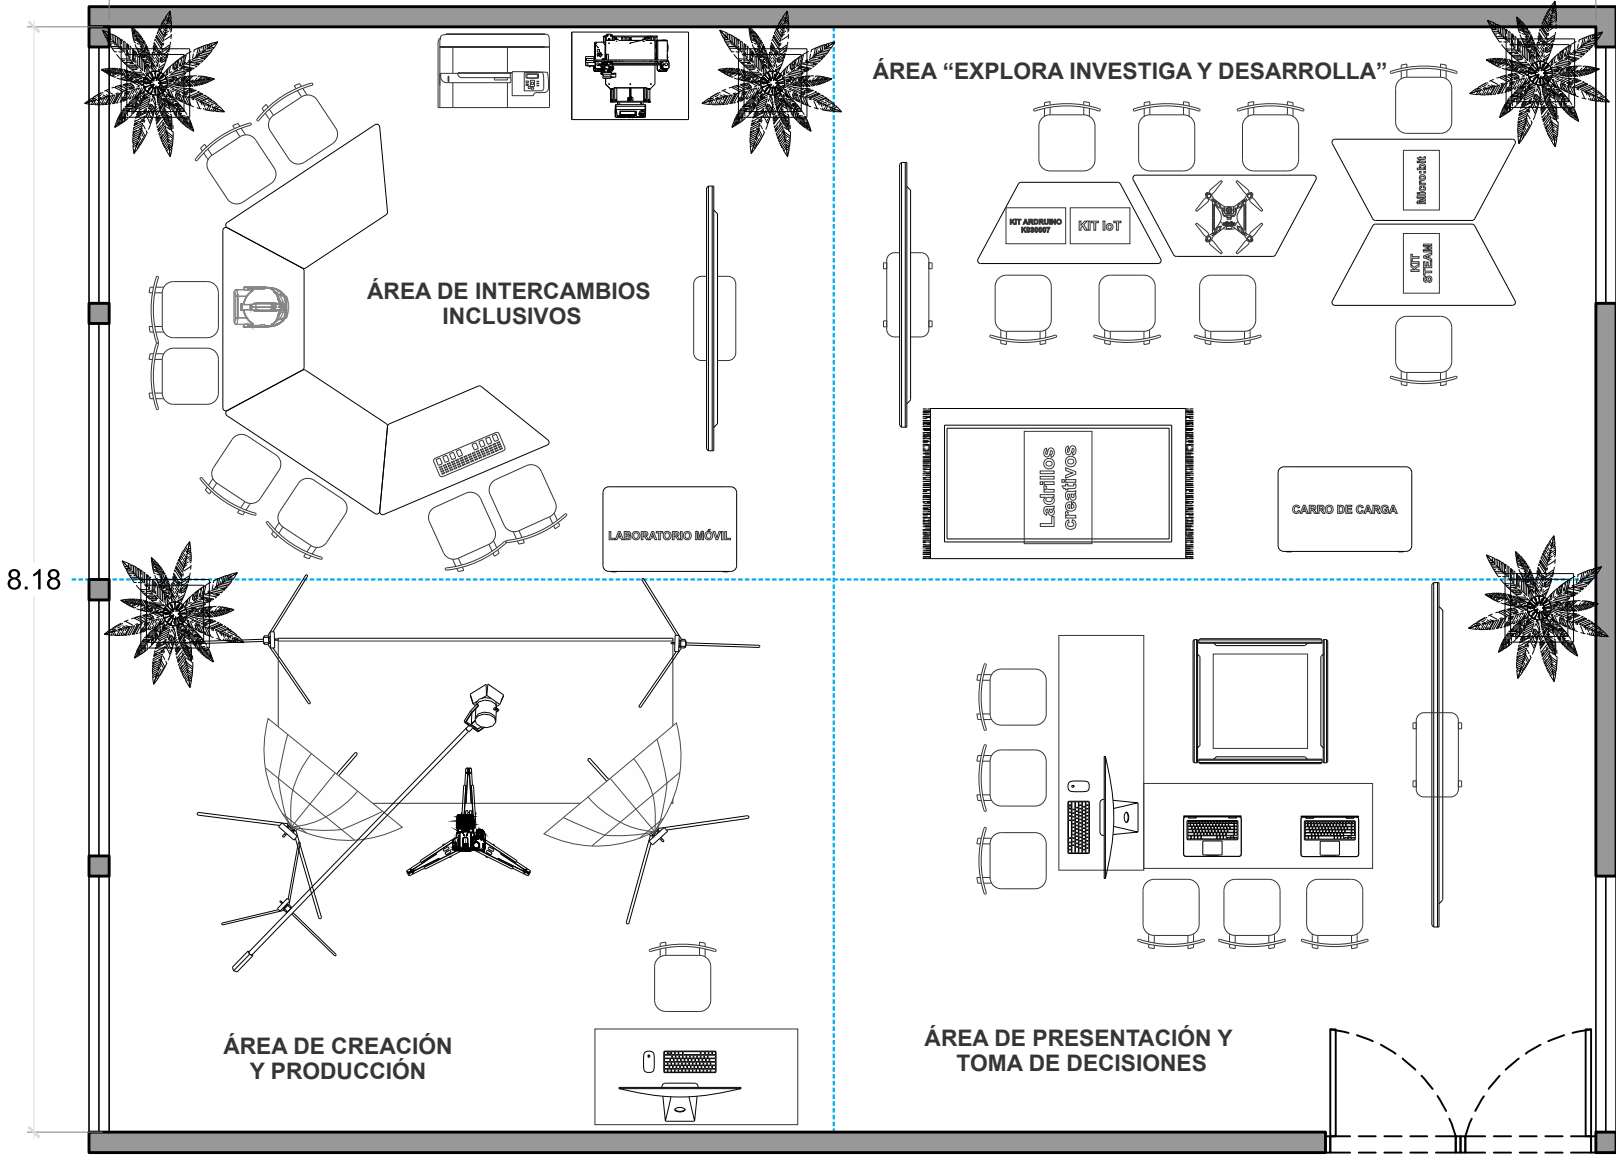

NOTA: *imagen de referencia, la escala y distribución pueden cambiar para adaptarse a la escala del espacio y los objetos

11

PLANTA ARQUITECTONICA
ESPACIO LAB POINT
INSTITUCION EDUCATIVA
JULIO FERNANDEZ MEDINA
RESTREPO / VALLE DEL CAUCA