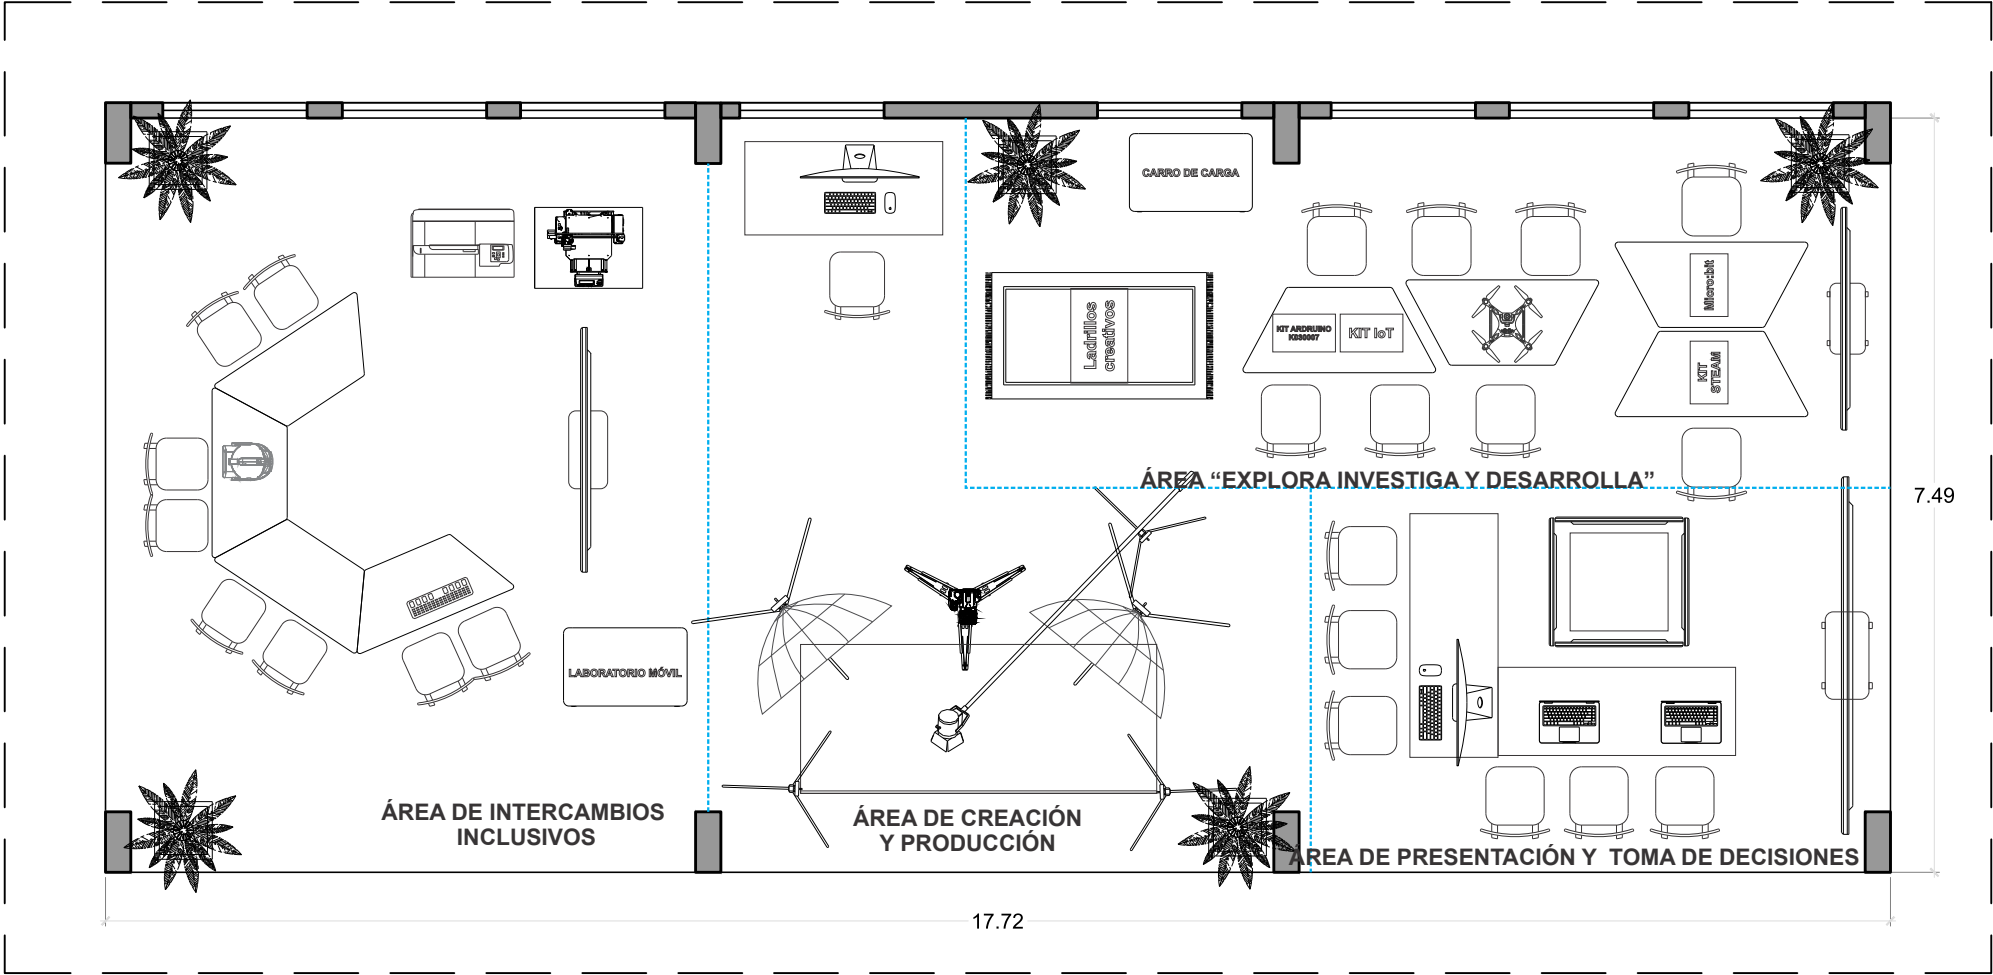

NOTA: *imagen de referencia, la escala y distribución pueden cambiar para adaptarse a la escala del espacio y los objetos

PLANTA ARQUITECTONICA
ESPACIO LAB POINT
INSTITUCION EDUCATIVA
JORGE ISAAC
EL CERRITO / VALLE DEL CAUCA