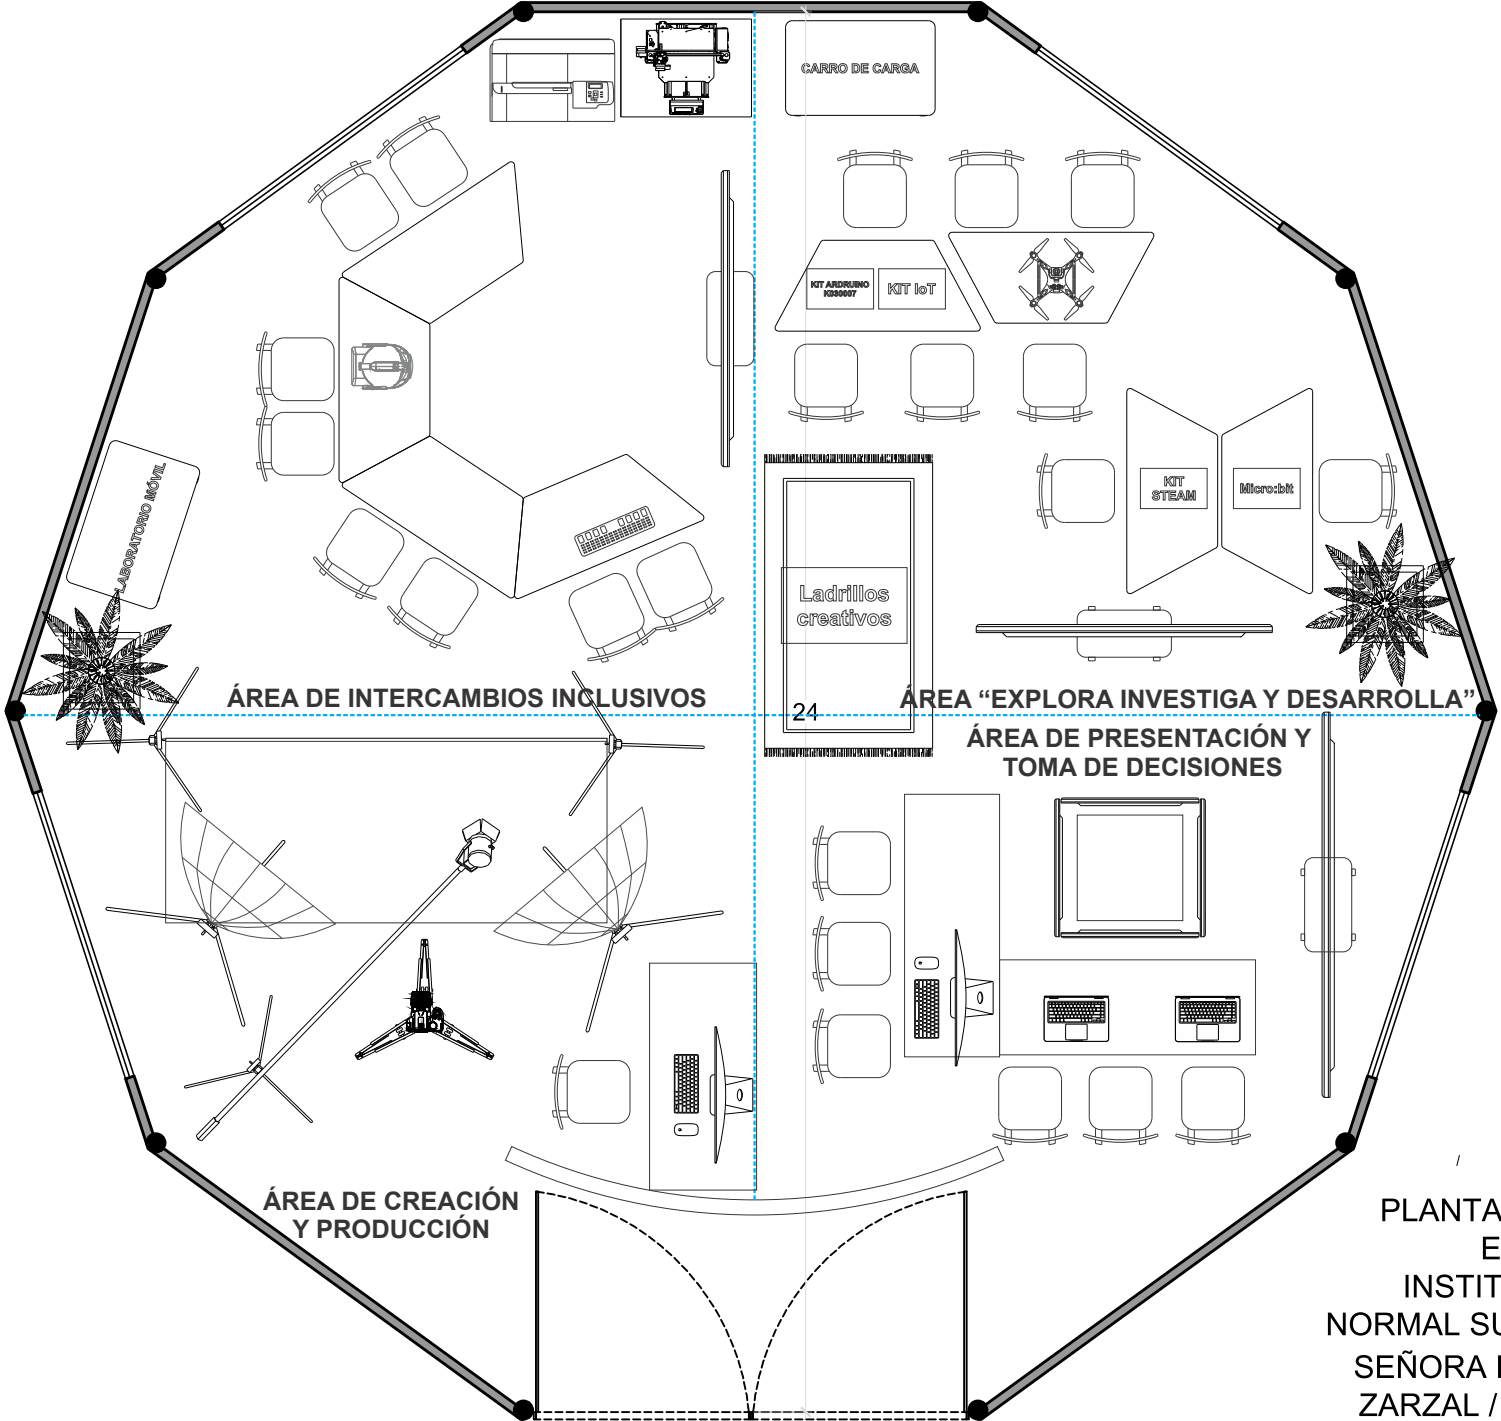

NOTA: \*imagen de referencia, la escala y distribución pueden cambiar para adaptarse a la escala del espacio y los objetos

PLANTA ARQUITECTONICA  
ESPACIO LAB POINT  
INSTITUCION EDUCATIVA  
NORMAL SUPERIOR NUESTRA  
SEÑORA DE LAS MERCEDES  
ZARZAL / VALLE DEL CAUCA